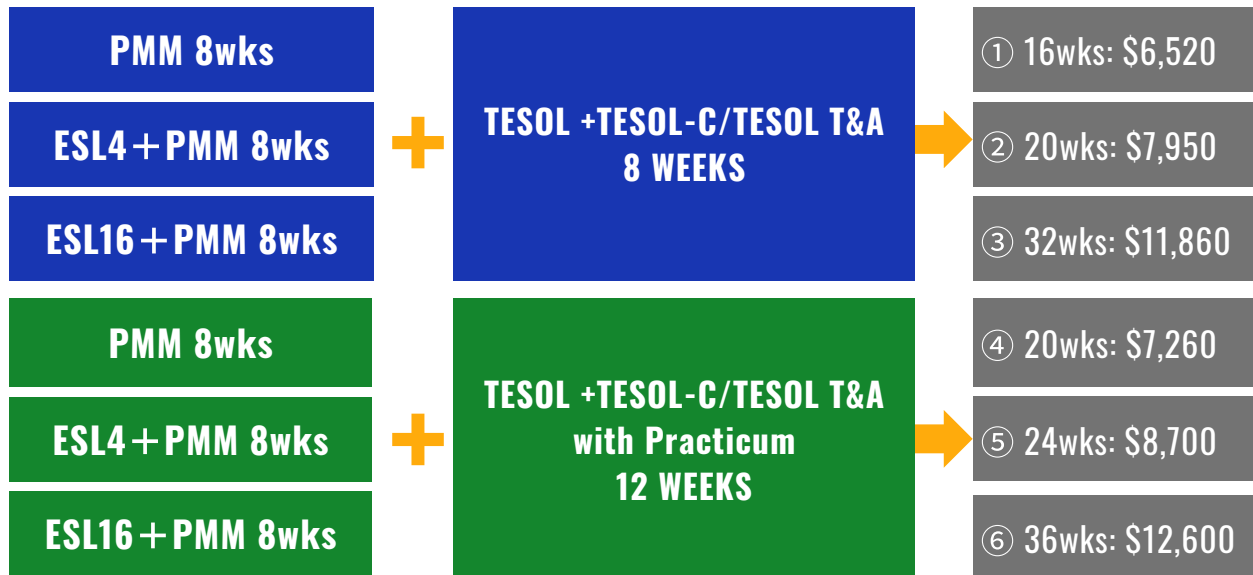

SSLCとVICのプログラムを組み合わせ、学生さんの目標に合わせ留学生生活を成功に導く新規パッケージ”サクセス プラン”を開始します。本プランは一定以上の英語力を持つ学生さんを対象とし、ステップアップ王道プランで学生さんのキャリアアップやスキルアップを導きます。本プランはお申し込み前に英語テスト+インタビューが必要となり、テスト結果に基づいてお申込み可能なプランをご案内します。

TESOLサクセス プラン